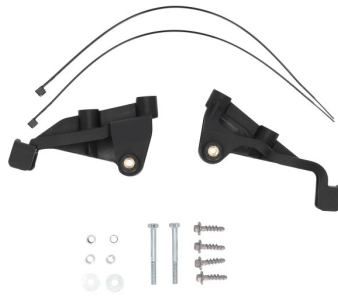

PRODUCTS RELATED

0025760
K-LINEAR YKS HANDGUARDS

- ▣ 237 ▣ 245
- ▣ 251 ▣ 279
- ▣ 315 ▣ 335
- ▣ 377

MOUNTING KIT
K-LINEAR GG
0025783

0025783.090

APPLICATIONS

GAS GAS EC 125 2025 | GAS GAS EC 250 2024 2025 | GAS GAS EC 250 F 2024 2025 | GAS GAS EC 300 2024 2025 | GAS GAS EC 350 F 2024 2025 | GAS GAS EC 450 F 2024 2025 | GAS GAS EC 500 F 2024 2025 | GAS GAS EX 250 2024 2025 | GAS GAS EX 250 F 2024 2025 | GAS GAS EX 300 2024 2025 | GAS GAS EX 350 F 2024 2025 | GAS GAS EX 450 F 2024 2025 | GAS GAS MC 125 2024 2025 | GAS GAS MC 250 2024 2025 | GAS GAS MC 250 F 2024 2025 | GAS GAS MC 350 F 2024 2025 | GAS GAS MC 450 F 2024 2025 | HUSQVARNA FE 250 2022 2023 2024 | HUSQVARNA FE 350 2022 2023 2024 | HUSQVARNA FE 350 S 2022 2023 2024 | HUSQVARNA FE 350 W 2024 | HUSQVARNA FE 450 2022 2023 2024 | HUSQVARNA FE 501 2022 2023 2024 | HUSQVARNA FE 501 S 2022 2023 2024 | HUSQVARNA FE 501 W 2024 | HUSQVARNA TE 150 2024 | HUSQVARNA TE 150I 2022 2023 | HUSQVARNA TE 250 2024 | HUSQVARNA TE 250I 2022 2023 | HUSQVARNA TE 300 2024 | HUSQVARNA TE 300I 2022 2023

PRODUCTS RELATED

0025759
K-LINEAR BKT HANDGUARDS

■ 237

■ 315

■ 335

■ 848

**MOUNTING KIT
K-LINEAR**
0025782

0025782.090

PRODUCTS RELATED

0025758
K-LINEAR HANDGUARDS

-  209
-  237
-  245
-  279
-  315
-  335
-  848

MOUNTING KIT LINEAR
STANDARD
0025781

0025781.090

PRODUCTS RELATED

0025658
LINEAR HANDGUARDS

- | | |
|-----|-----|
| 209 | 237 |
| 245 | 251 |
| 279 | 315 |
| 335 | 343 |
| 349 | 377 |
| 848 | 999 |