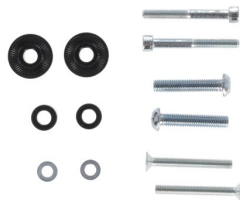

**KIT MONTAG
TRANSALP**
0025926

0025926.000

PRODUCTS RELATED

0025929
ENDURANCE-X TRANSALP
HANDGUARDS

■ 090

0017557
X-FACTOR HANDGUARDS

■ 010   ■ 011
■ 011.016   □ 030
■ 040   ■ 060
■ 090   ■ 110
■ 130   ■ 343

0013054
RALLY PRO HANDGUARDS

■ 010.098   ■ 011.016
□ 030   ■ 040.098
■ 090   ■ 110
■ 110.990