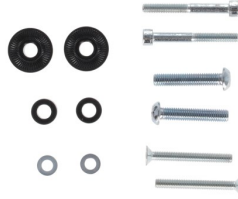

**KIT MONTAG
TRANSALP**
0025926

0025926.000

PRODUCTS RELATED

0025929
ENDURANCE-X TRANSALP
HANDGUARDS

■ 090

0017557
X-FACTOR HANDGUARDS

■ 010   ■ 011
■ 011.016   □ 030
■ 040   ■ 060
■ 090   ■ 110
■ 130   ▽ 343

0013054
RALLY PRO HANDGUARDS

■ 010.098   ■ 011.016
□ 030   ■ 040.098
■ 090   ■ 110
■ 110.990