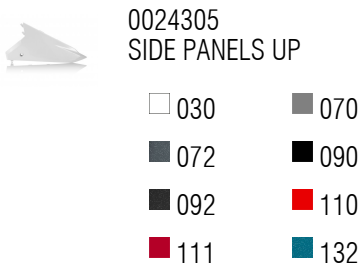

PRODUCTS RELATED