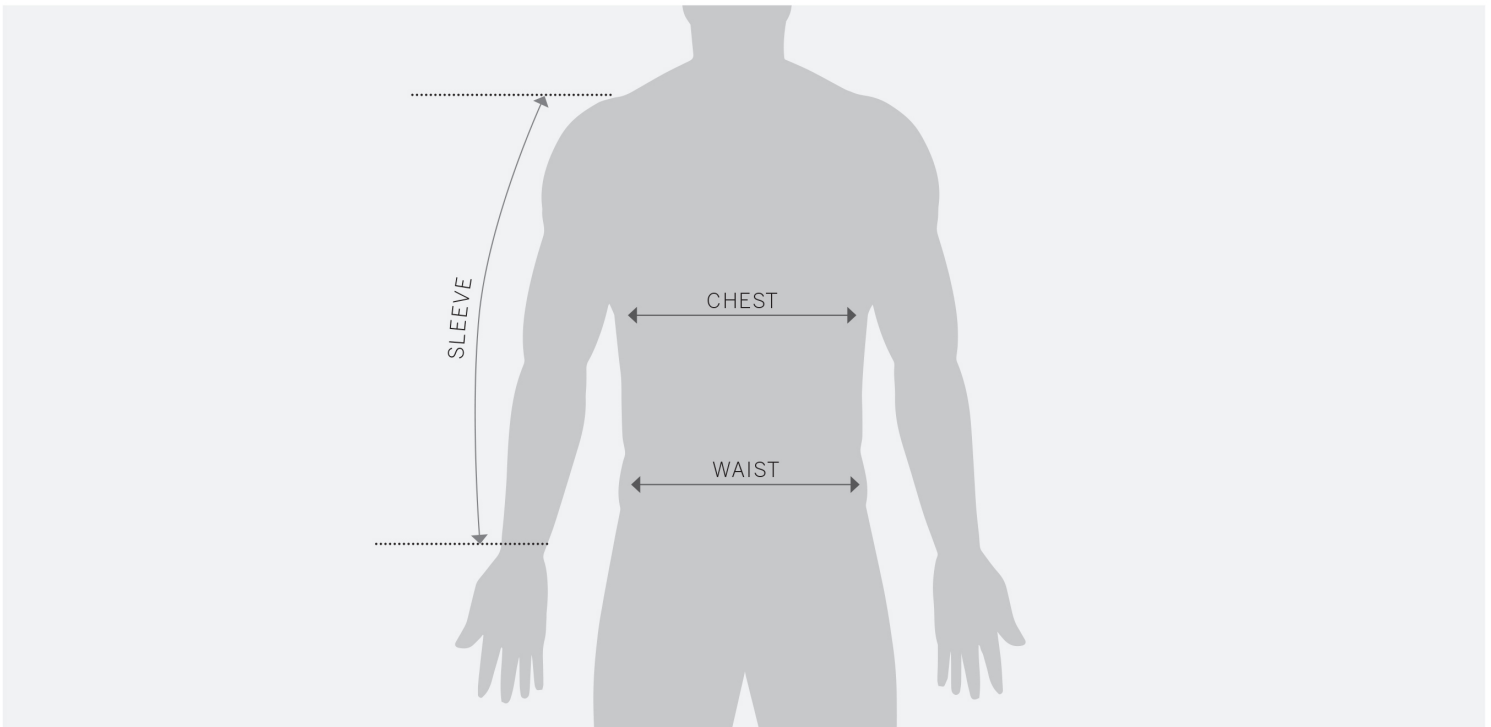

	S	M	L	XL	2XL	3XL	
Chest	88-94	94-100	100-106	106-112	112-118	118-124	
Waist	78-84	84-90	90-96	96-102	102-108	108-114	
Sleeve	65-66	66-67	67-68	68-69	69-70	70-71	

CAP LOGO ACERBIS
0024881

0024881.315

0024881.090